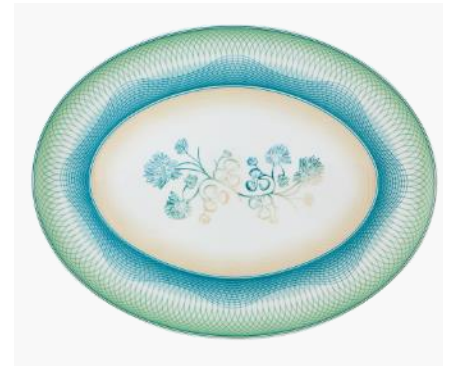

21137860
Charger Plate . Plato Presentación .
Assiette de Présentation
A 29 mm C 329 mm
H 1 1/7" L 13"
5605414076822

21137673
Dinner Plate . Plato Llano . Assiette Plate
A 25 mm C 282 mm
H 1" L 11 1/9"
5605414074323

21137674
Soup Plate . Plato Hondo . Assiette à
Soupe
A 46 mm C 252 mm Cap 285 ml
H 1 4/5" L 10" Cap 9 2/3 oz
5605414074330

21137675
Dessert Plate . Plato Postre . Assiette
à Dessert
A 22 mm C 229 mm
H 6/7" L 9"
5605414074347

21137676
Side Plate . Plato Pan . Assiette à Pain
A 20 mm C 162 mm
H 4/5" L 6 3/8"
5605414074354

21137677
Large Oval Platter . Fuente Oval Grande .
Plat Ovale Grand
A 29 mm C 416 mm L 323 mm
H 1 1/7" L 16 3/8" W 12 5/7"
5605414074361