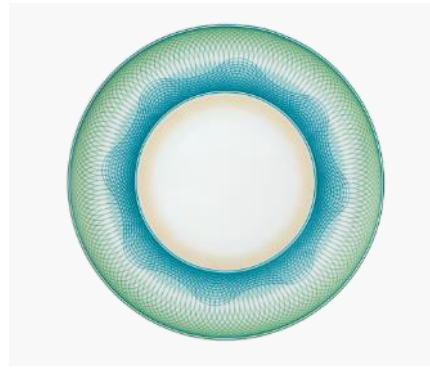

21137860
Charger Plate . Plato Presentación .
Assiette de Présentation
A 29 mm C 329 mm
H 1 1/7" L 13"
5605414076822

21137673
Dinner Plate . Plato Llano . Assiette Plate
A 25 mm C 282 mm
H 1" L 11 1/9"
5605414074323